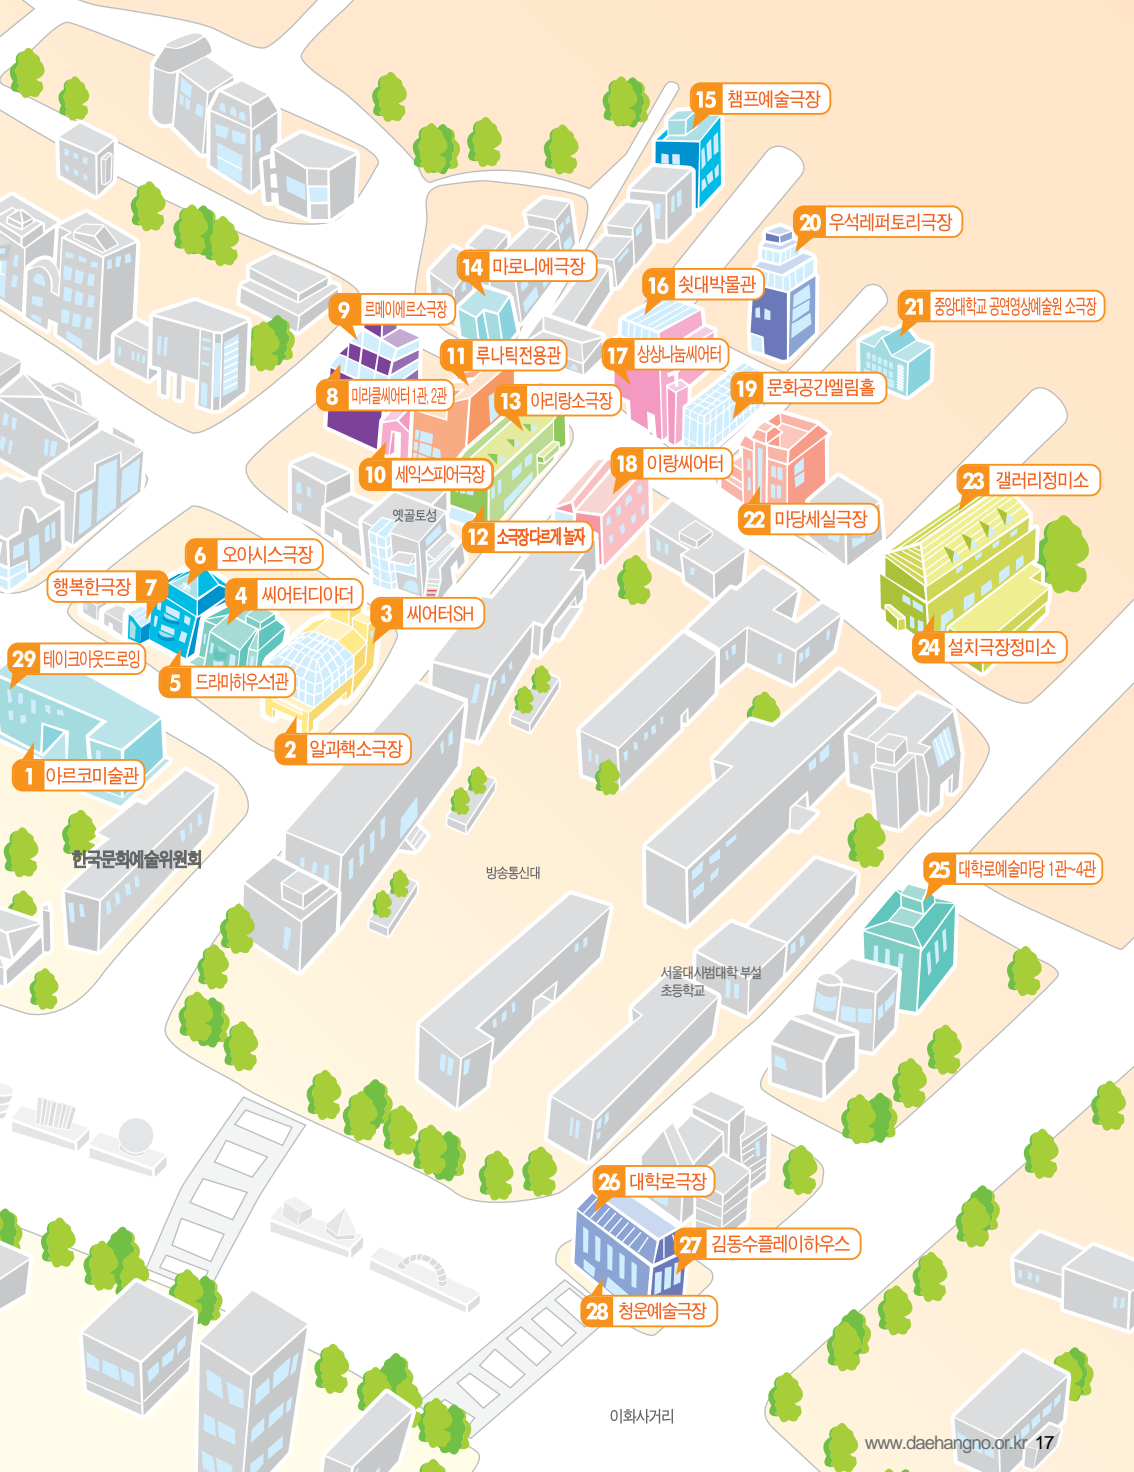

1 아크미술관

29 테이크아웃드림

7 행복한극장

6 오아시스극장

5 드라마하우스관

3 씨어터ISH

2 일과핵소극장

8 미라클씨어터 1관 2관

10 세익스피어극장

11 루나틱전용관

14 마로니에극장

9 트래이메르소극장

13 이리랑소극장

12 소극장다게 놀자

18 이랑씨어터

17 상상나눔씨어터

16 첫대박물관

15 챔프예술극장

20 우석레퍼토리극장

21 중앙대학교 공연영상예술원 소극장

19 문화공간엘림홀

22 마당세실극장

23 갤러리정미소

24 설치극장정미소

25 대학로예술마당 1관~4관

26 대학로극장

27 김동수플레이하우스

28 청운예술극장

한국문화예술위원회

방송통신대

서울대시립대학 부설 초등학교

이화사거리