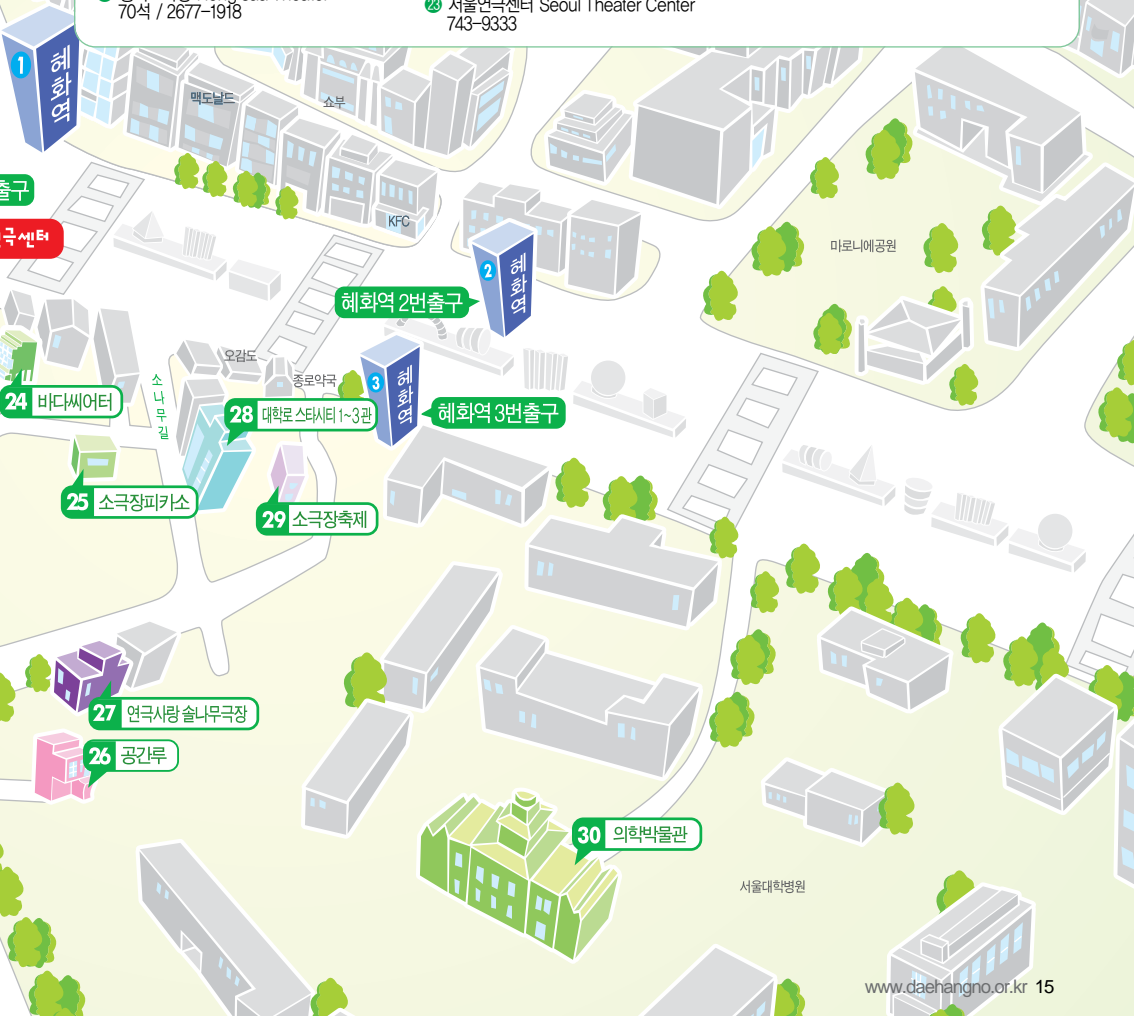

21 인켈아트홀 1,2관 Inkel Art Hall 1,2
240석,160석 / 741-0251

22 CGV 대학로 CGV Daehangno
1311석 / 1544-1122

23 서울연극센터 Seoul Theater Center
743-9333

24 바다씨어터 Bada Theater
208석 / 745-2124

25 소극장 피카소 Theater Picaso
85석 / 3672-7971

서울대학교병원

대학로 세부지도 Section D

Detailed Map of Daehangno

Section D

서울연극협회

살레미베

아르코시티

천년동인도