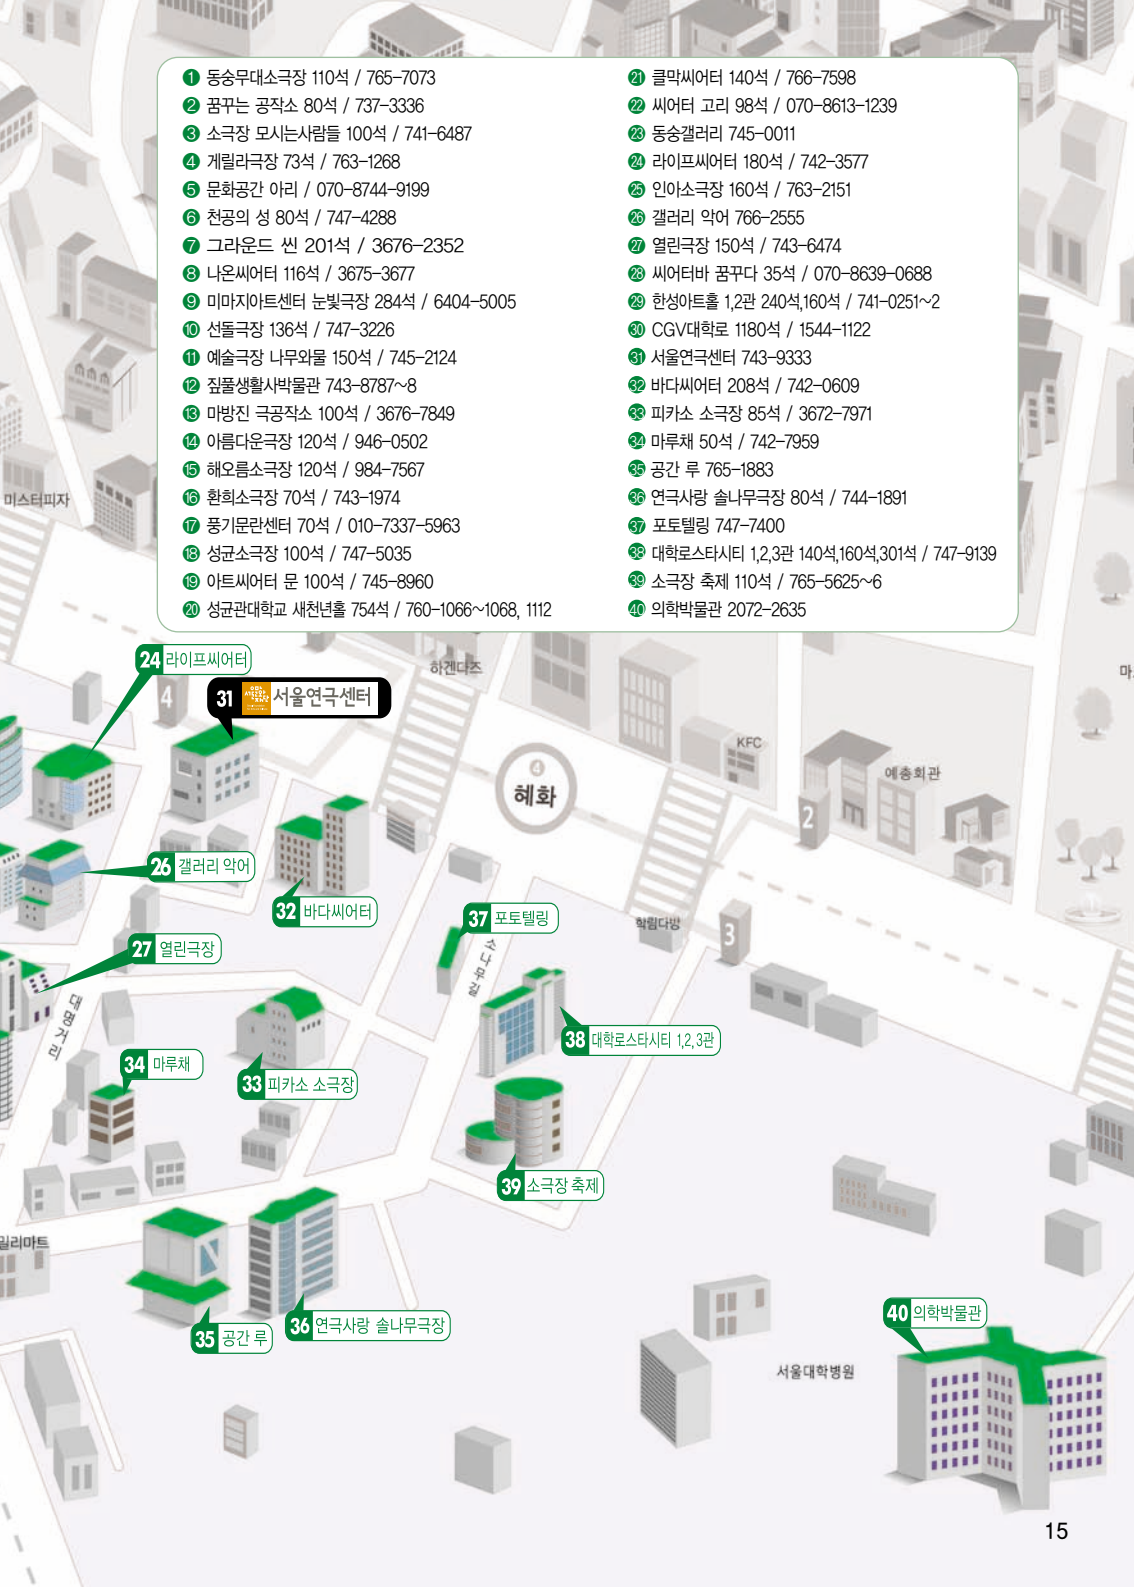

1. 1 동숭무대소극장 110석 / 765-7073
2. 2 꿈꾸는 공작소 80석 / 737-3336
3. 3 소극장 모시는사람들 100석 / 741-6487
4. 4 케릴라극장 73석 / 763-1268
5. 5 문화공간 아리 / 070-8744-9199
6. 6 천공의 성 80석 / 747-4288
7. 7 그라운드 씬 201석 / 3676-2352
8. 8 나온씨어터 116석 / 3675-3677
9. 9 미미아트센터 눈빛극장 284석 / 6404-5005
10. 10 선돌극장 136석 / 747-3226
11. 11 예술극장 나무와물 150석 / 745-2124
12. 12 잠룡생활사박물관 743-8787~8
13. 13 마방진 극공작소 100석 / 3676-7849
14. 14 아름다운극장 120석 / 946-0502
15. 15 해오름소극장 120석 / 984-7567
16. 16 환희소극장 70석 / 743-1974
17. 17 풍기문란센터 70석 / 010-7337-5963
18. 18 성균소극장 100석 / 747-5035
19. 19 아트씨어터 문 100석 / 745-8960
20. 20 성균관대학교 새천년을 754석 / 760-1066~1068, 1112

1. 21 클락씨어터 140석 / 766-7598
2. 22 씨어터 고리 98석 / 070-8613-1239
3. 23 동송갤러리 745-0011
4. 24 라이프씨어터 180석 / 742-3577
5. 25 인아소극장 160석 / 763-2151
6. 26 갤러리 약어 766-2555
7. 27 열린극장 150석 / 743-6474
8. 28 씨어터바 꿈꾸다 35석 / 070-8639-0688
9. 29 한성아트홀 1,2관 240석,160석 / 741-0251~2
10. 30 CGV대학로 1180석 / 1544-1122
11. 31 서울연극센터 743-9333
12. 32 바다씨어터 208석 / 742-0609
13. 33 피카소 소극장 85석 / 3672-7971
14. 34 마루채 50석 / 742-7959
15. 35 공간 루 765-1883
16. 36 연극사랑 솔나무극장 80석 / 744-1891
17. 37 포토텔링 747-7400
18. 38 대학로스타터시 1,2,3관 140석,160석,301석 / 747-9139
19. 39 소극장 축제 110석 / 765-5625~6
20. 40 의학박물관 2072-2635

24 라이프씨어터

31 서울연극센터

26 갤러리약어

32 바다씨어터

27 열린극장

37 포토텔링

34 마루채

33 피카소 소극장

38 대학로스타터시 1,2,3관

39 소극장 축제

35 공간 루

36 연극사랑 솔나무극장

40 의학박물관