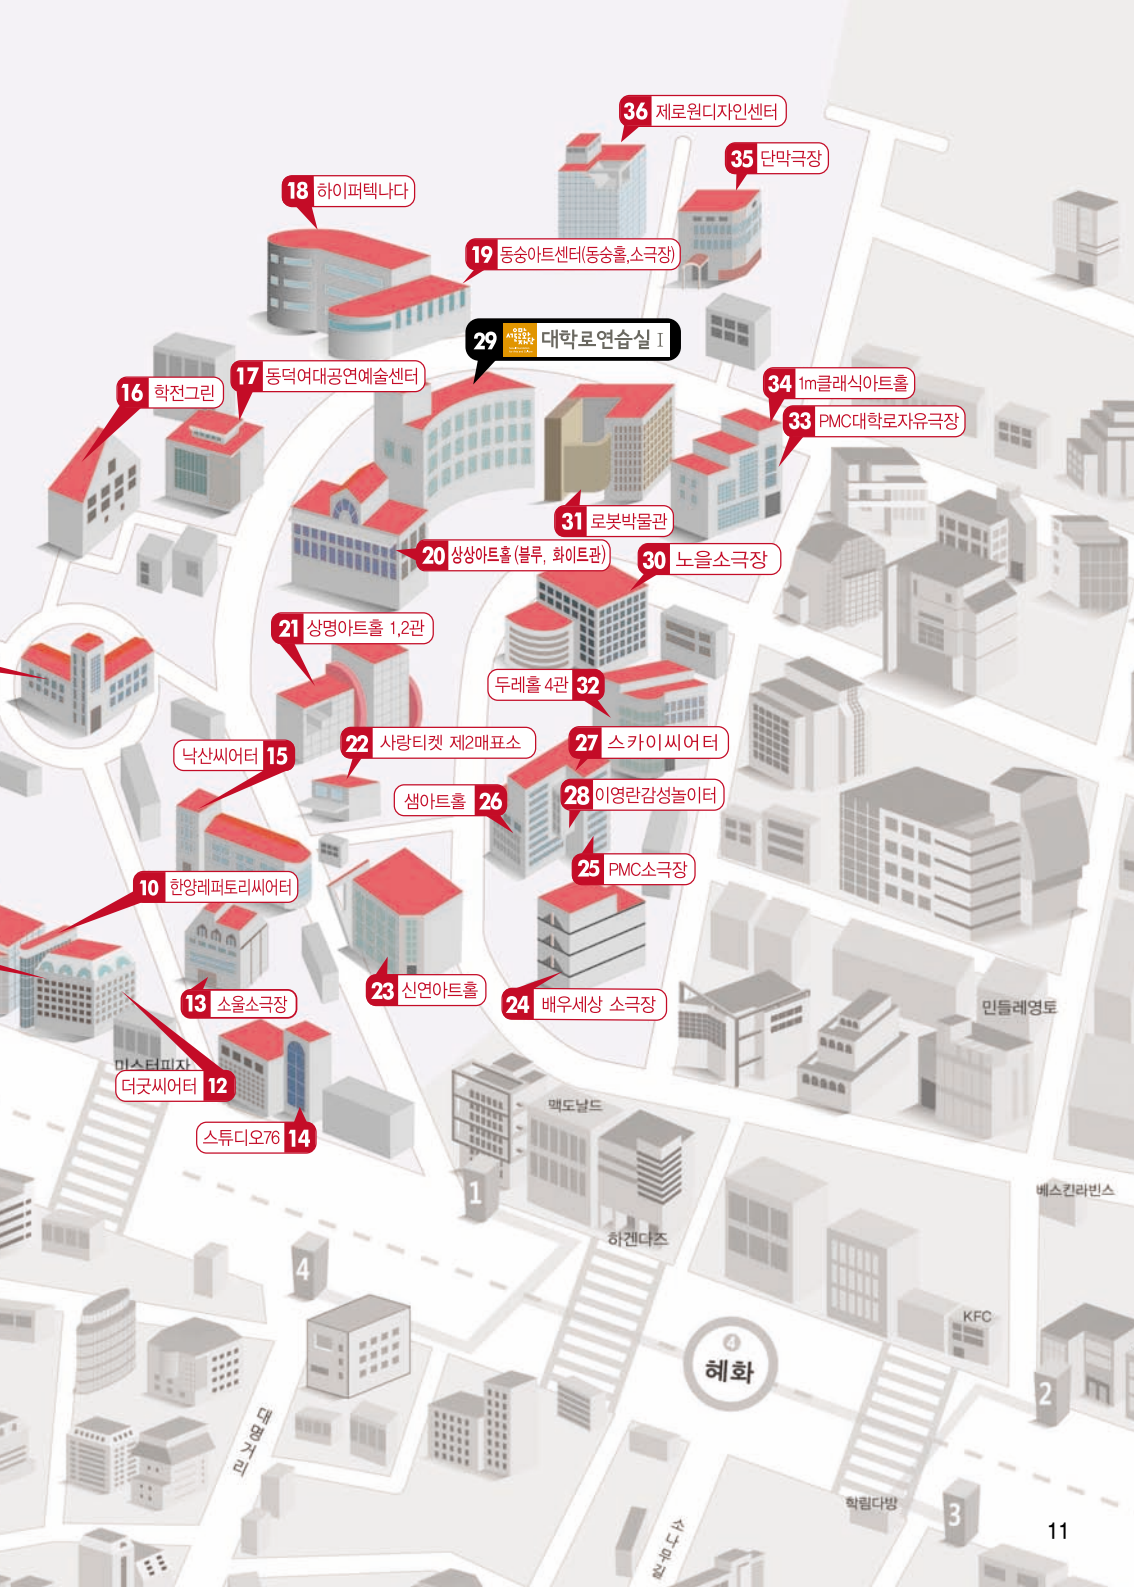

36 제로원디자인센터

35 단막극장

18 하이퍼텍니다

19 동송아트센터(동송홀, 소극장)

29 대학로연습실 I

34 1m클래식아트홀

33 PMCD대학로자유극장

16 학전그린

17 동명여대공연예술센터

31 로봇박물관

20 상상아트홀 (볼루, 화이트관)

30 노을소극장

21 상명아트홀 1,2관

두레홀 4관 32

낙산씨어터 15

22 사랑티켓 제2매표소

27 스카이스어터

샘아트홀 26

28 이영란감성놀이터

10 한양레퍼토리씨어터

25 PMCSO극장

13 소울소극장

23 신연아트홀

24 배우세상 소극장

마스터피자
더굿씨어터 12

스튜디오76 14

매도남드

하겐다즈

3 혜화

KFC

민들레영토

베스킨라빈스

동명로

학원대길

학원로