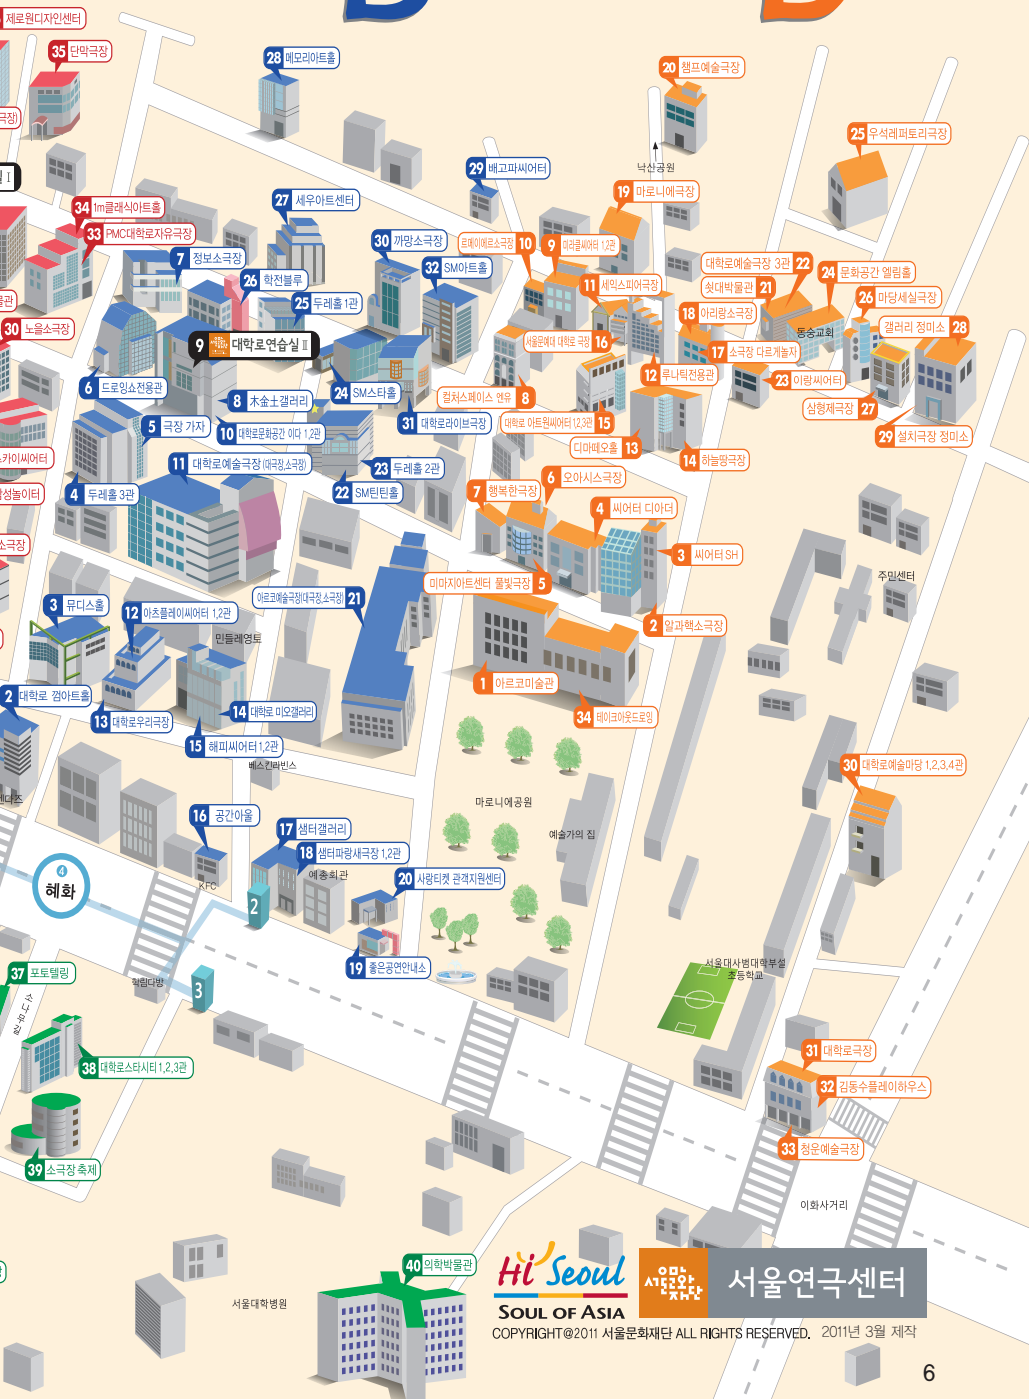

B D

서울연극센터
COPYRIGHT © 2011 서울문화재단 ALL RIGHTS RESERVED. 2011년 3월 제작

신작열전

3월에 시작하는 새로운 공연작품들을 만나보세요!

sun	mon	tue	wed
		1	
6	7	8	
13		15 책 읽어주는 조바니의 <카르멘> 11.03.15 ~ 11.04.16 원더스페이스 내모극장	16 이원승이 11.03.16 ~
20	21	22	23
27	28	29	30