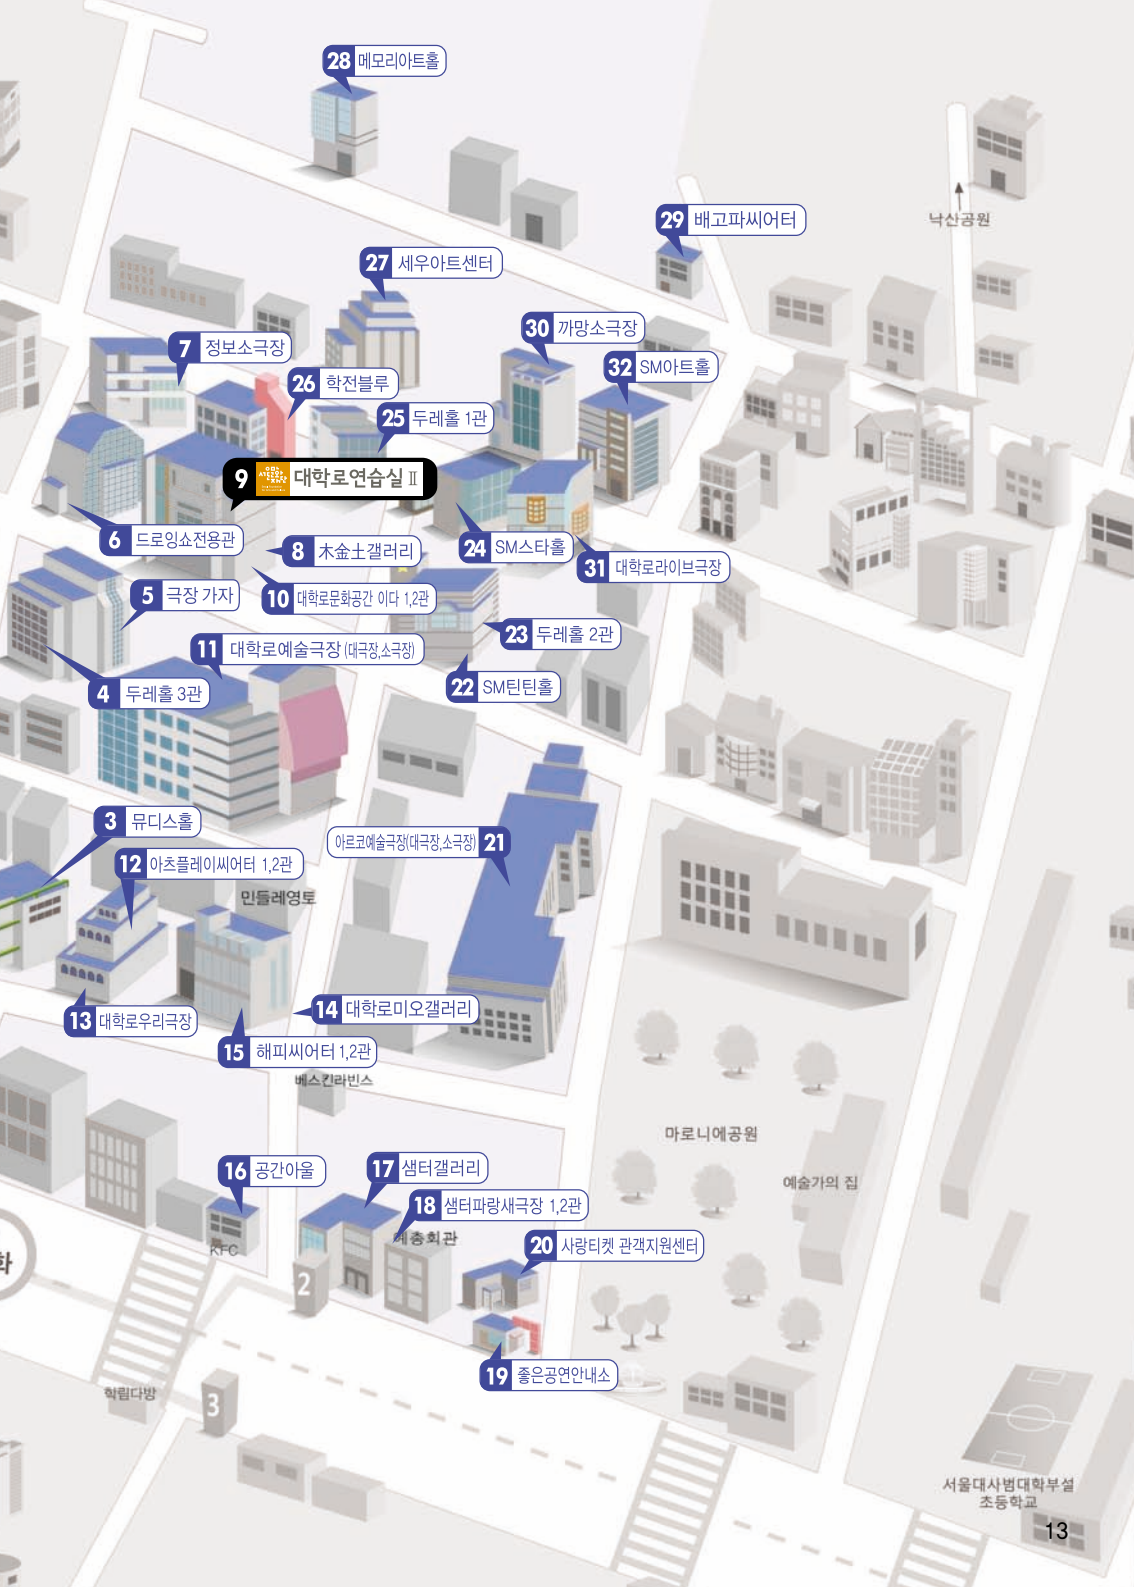

해화로터리

우리은행

미스터피자

아티스탈홀 1

2 대학로 썸아트홀

맥도날드

하이디즈

서울연극센터