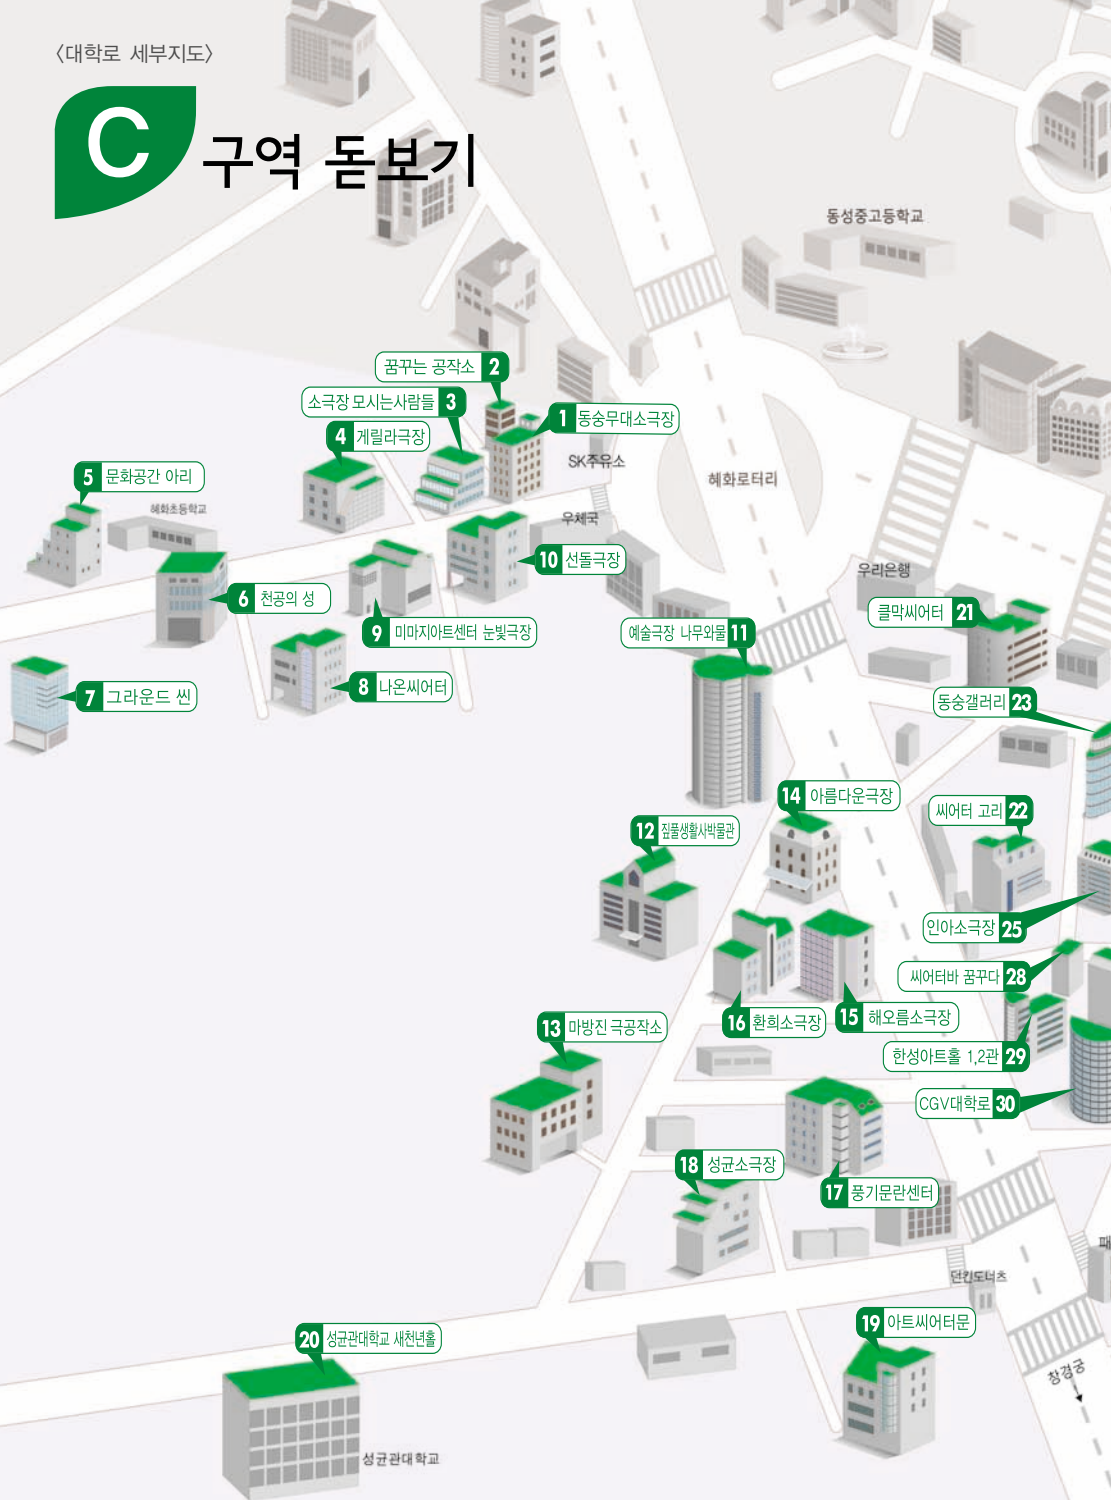

구역 돋보기

동성중고등학교

꿈꾸는 공작소 2

소극장 모시는사람들 3

4 게릴라극장

1 동숭무대소극장

5 문화공간 아리

해학초등학교

6 천공의 성

9 미미아트센터 눈빛극장

예술극장 나무와물 11

우리의은행

클락씨어터 21

7 그라운드 씬

8 나은씨어터

동송갤러리 23

14 아름다운극장

12 질풍생활사박물관

씨어터 고리 22

인아소극장 25

13 마방진 극공작소

16 환희소극장

15 해오름소극장

한성아트홀 1,2관 29

CGV대학로 30

18 성균소극장

17 풍기문헌센터

20 성균관대학교 새천년홀

성균관대학교

19 아트씨어터문

단국도너츠

창경궁