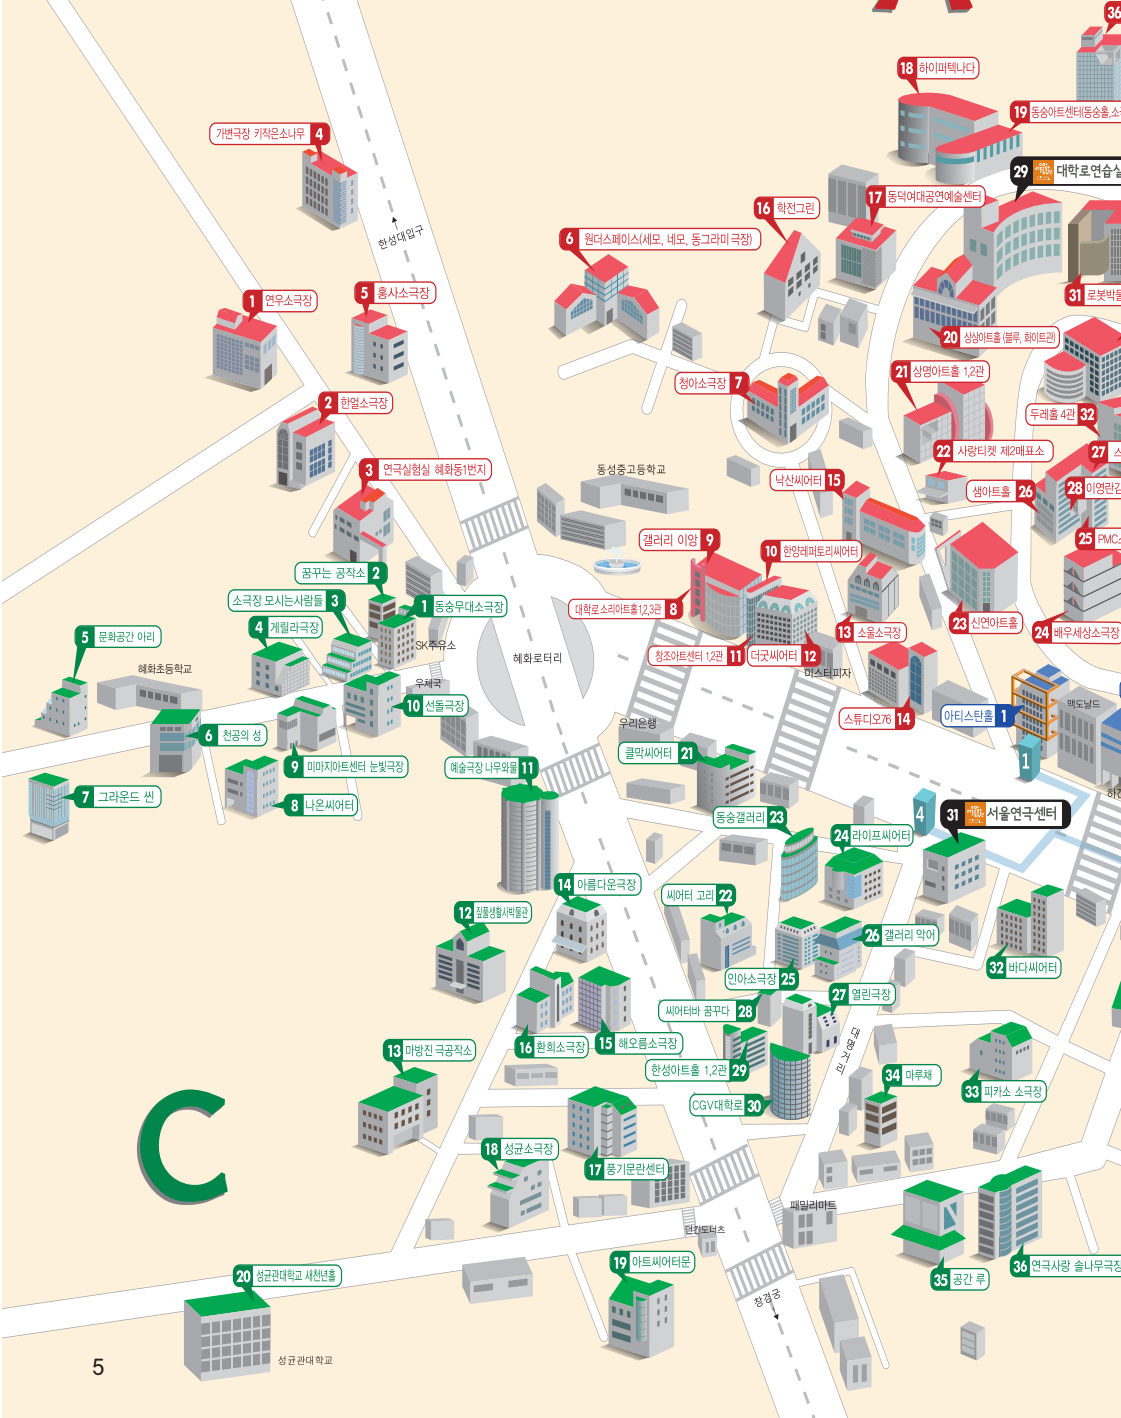

대학로 공연장 안내도

골목골목 숨어있는 소극장! 대학로 전체지도 하나면 OK!!

A

C