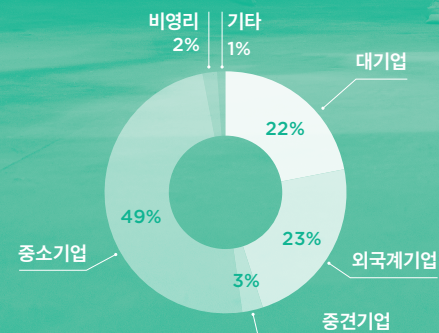

서울문화재단 제휴·후원 유치실적 (2024년 기준)

제휴형태	제휴건수	금액(원)
조건부기부금	36	1,155,000,000
· 서울메세나 지원사업	29	457,000,000
· 재단 목적사업	5	690,000,000
· 지정기탁	1	8,000,000
· 현물기부	1	15,050,000
순수기부금	4	51,862,200
기타재원	3	309,450,000
합계	43	1,531,362,200